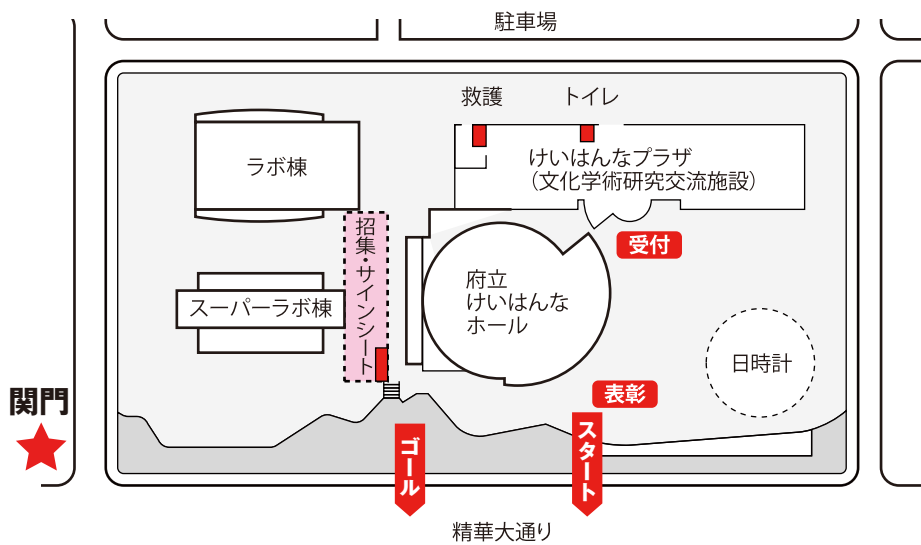

2024 *U-Spirit* ウエパー杯 けいはんなサイクルレース

開会式

8:00(予定)

試走

8:10 ~ 8:25

競技

1	C5L	6 周回 / 11.28 km	関門なし	8:30
2	C2 未登録	14 周回 / 26.32 km		8:52
3	C5H+W+K56S	6 周回 / 11.28 km	関門なし	9:35
4	C2 登録 (学連 CL3 / 高校生)	14 周回 / 26.32 km		9:57
5	C1+ 学連 CL1+2	21 周回 / 39.48 km		10:35
6	C4	8 周回 / 15.04 km		11:29
7	C3	10 周回 / 18.80 km		11:52
8	C6+W+K56N+K34+K12	4 周回 / 7.52 km	関門なし	12:20

⑨ C5のうち下年齢“L”, 上年齢“H” C6: 60歳以上
S: スポーツ車クラス(タイヤ幅 29mm 以下) N: ノーマル車クラス W: 女性 K: 小学生

TOJ キックオフトークショー 自転車レースの楽しさ大解剖!

日時計広場横 表彰エリア

TOJ 京都ステージで自転車レースのオモシロイを満喫する方法を追求しよう!

13:00(予定)

コース

- C** 最下部
- F** ~ **G** 上り勾配
- H** ~ **I** 下り勾配

コース中の危険箇所

会場図

京都ステージ キックオフトークショー

自転車レースの
オモシロイを
追求しよう!

自転車レースの楽しさ

大解剖!

ツアーオブ・ジャパン京都ステージの見どころや、観戦のコツを自転車プロの目線から伝授します!

中田尚志