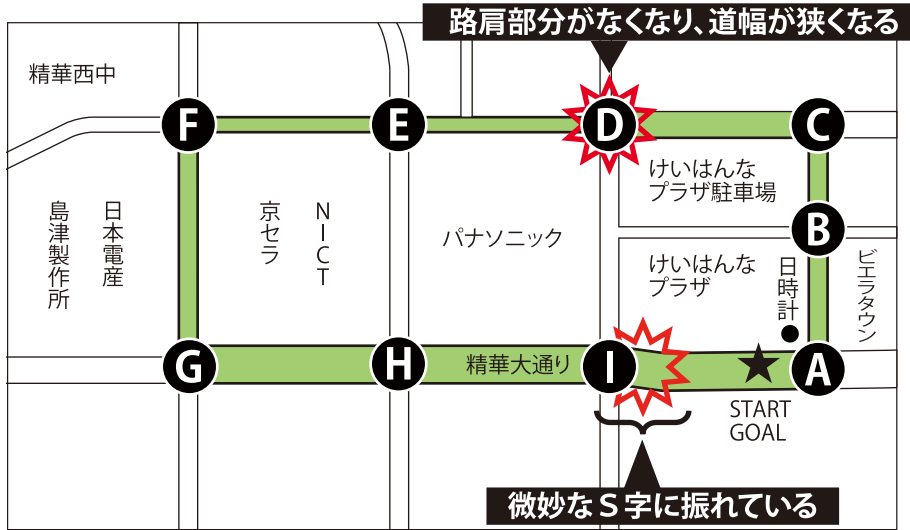

2024 *U-Spirit* ウエパー杯 けいはんなサイクルレース

開会式

8:00(予定)

試走

8:10 ~ 8:25

競技

1	C5L	6 周回 / 11.28 km	関門なし	8:30
2	C2 未登録	14 周回 / 26.32 km		8:52
3	C5H+W+K56S	6 周回 / 11.28 km	関門なし	9:35
4	C2 登録 (学連 CL3 / 高校生)	14 周回 / 26.32 km		9:57
5	C1+ 学連 CL1+2	21 周回 / 39.48 km		10:35
6	C4	8 周回 / 15.04 km		11:29
7	C3	10 周回 / 18.80 km		11:52
8	C6+W+K56N+K34+K12	4 周回 / 7.52 km	関門なし	12:20

⑨ C5のうち下年齢“L”, 上年齢“H” C6: 60歳以上
S: スポーツ車クラス(タイヤ幅 29mm 以下) N: ノーマル車クラス W: 女性 K: 小学生

TOJ キックオフトークショー 自転車レースの楽しさ大解剖!

日時計広場横 表彰エリア

TOJ 京都ステージで自転車レースのオモシロイを満喫する方法を追求しよう!

13:00(予定)

コース

- C** 最下部
- F** ~ **G** 上り勾配
- H** ~ **I** 下り勾配

コース中の危険箇所

会場図

京都ステージ キックオフトークショー

自転車レースの
オモシロイを
追求しよう!

自転車レースの楽しさ

大解剖!

ツアーオブ・ジャパン京都ステージの見どころや、観戦のコツを自転車プロの目線から伝授します!

中田尚志