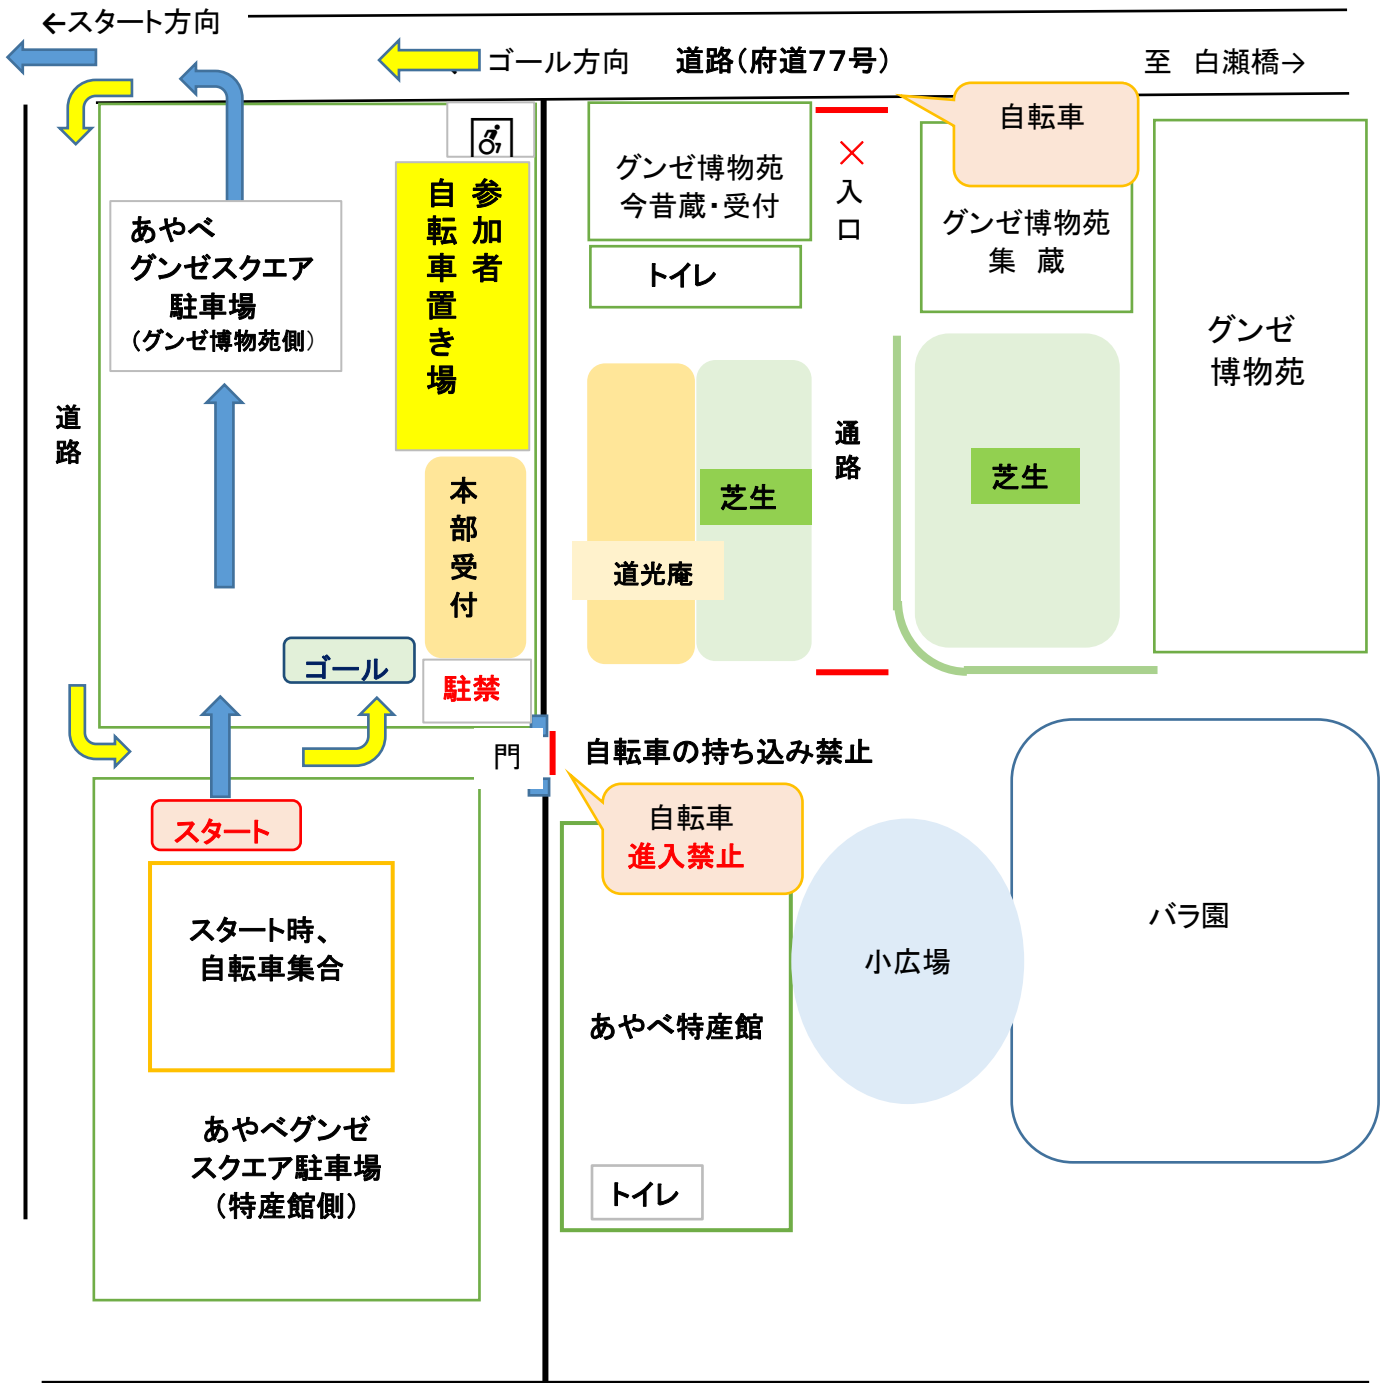

グランfond京都2023会場図 (あやベグンゼスクエア)

2023. 5. 7開催

スタートはグンゼスクエア駐車場を直進して府道に出る。(左折)
ゴールは府道から直接駐車場には入らない。駐車場脇の道路を通り入る。
駐車場入り口に監視員をつける。