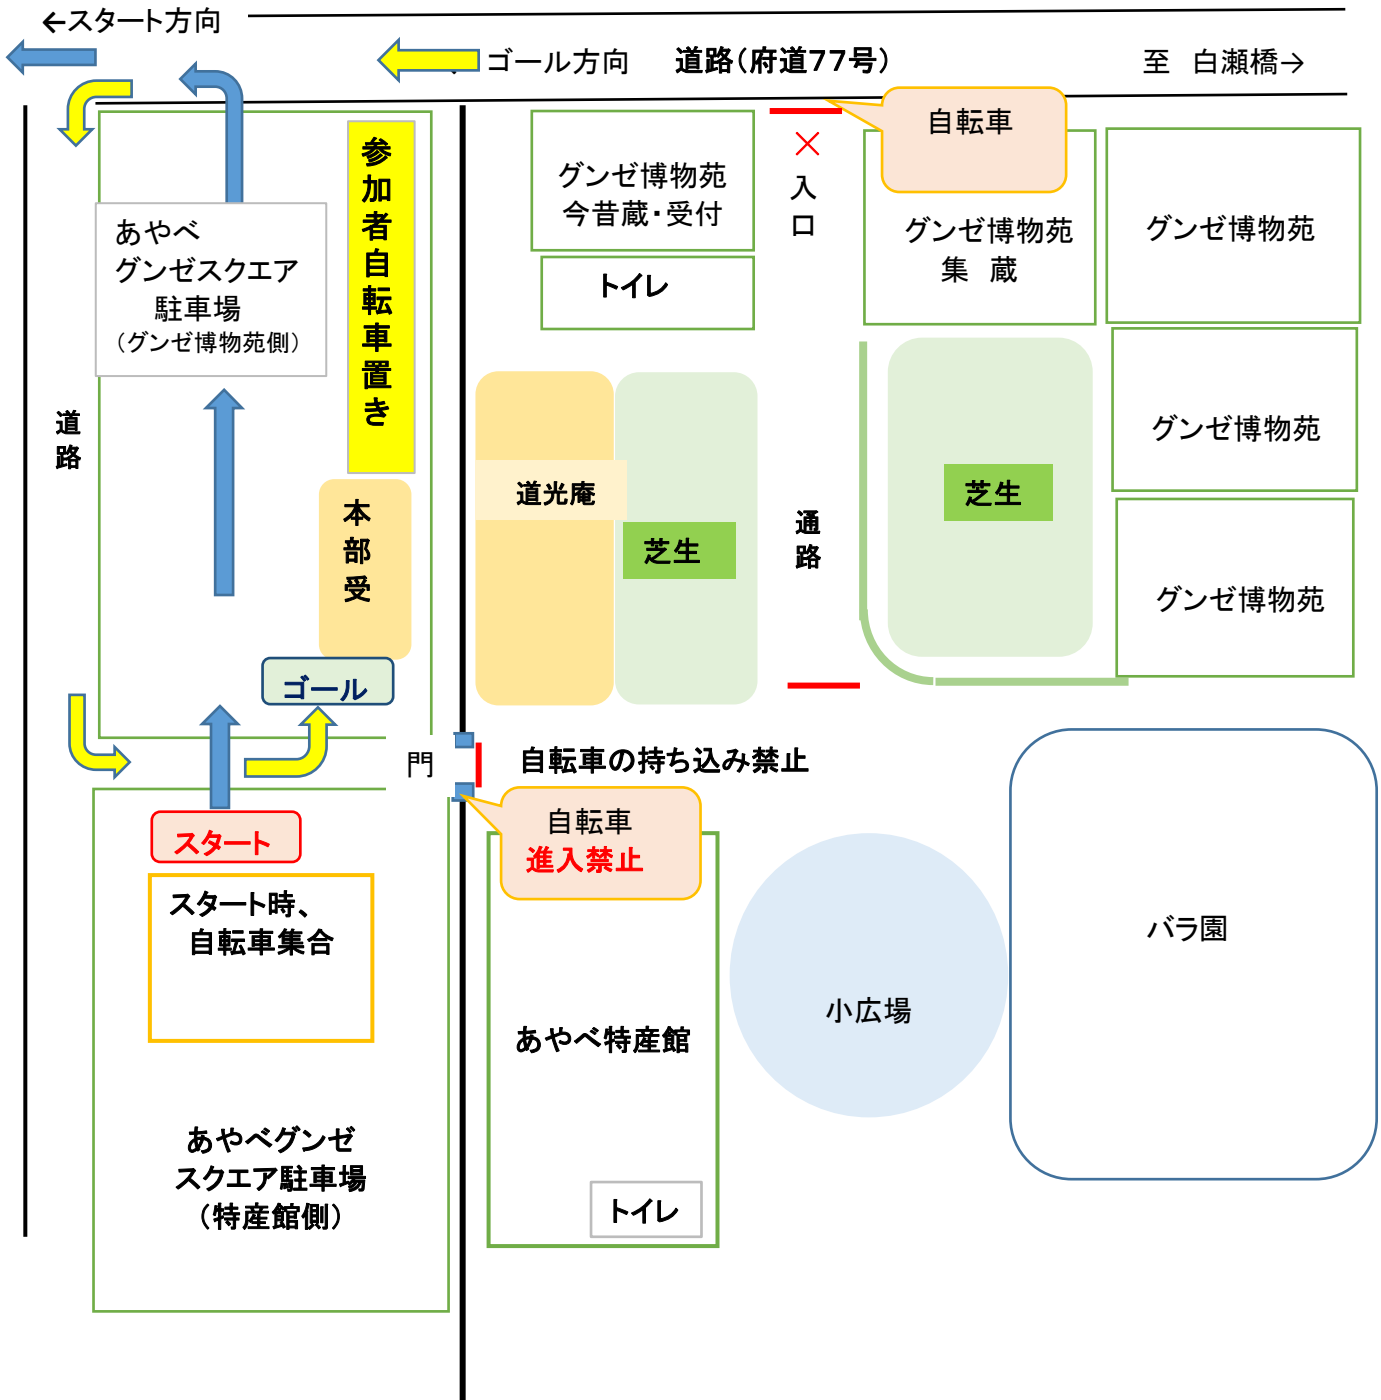

グランfond京都2022会場図 (あやベグンゼスクエア)

2022. 4. 24開催

スタートはグンゼスクエア駐車場を直進して府道に出る。(左折)
ゴールは府道から直接駐車場には入らない。駐車場脇の道路を通り入る。
駐車場入り口に監視員をつける。